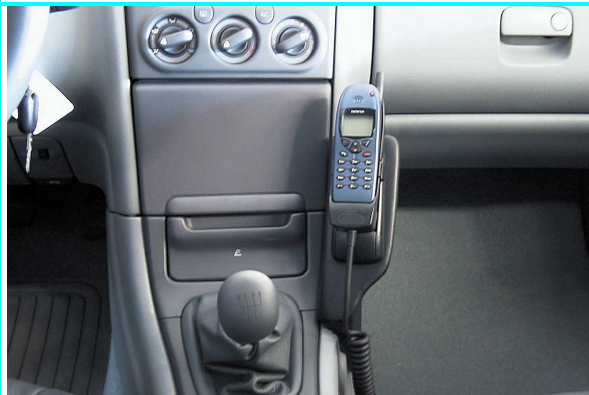

Art.Nr.:

REK020 / 025**Perfect Fit**
by WAECO

Stand Sep-09

Seite 1 von 1

**Achtung!**

Achten Sie aus Sicherheitsgründen beim Befestigen der Konsole (beim Bohren und Schrauben) auf den Verlauf von vorhandenen, insbesondere nicht sichtbaren Kabelsträngen, Leitungen und anderen Komponenten, die sich im Montagebereich befinden!

Die Konsole und die darauf zu befestigenden Anbauteile sind so zu montieren, dass für die Fahrzeuginsassen keine Verletzungsgefahr (z. B. durch scharfe Kanten) entsteht.

**Abbildung 1:**

- Die Konsole im Bereich der Gangschaltung platzieren.
- Das Blech in den Spalt der Armaturenverkleidung eindrücken und durch die Vertiefungen im unteren Bereich der Konsole mittels Blechschrauben befestigen.